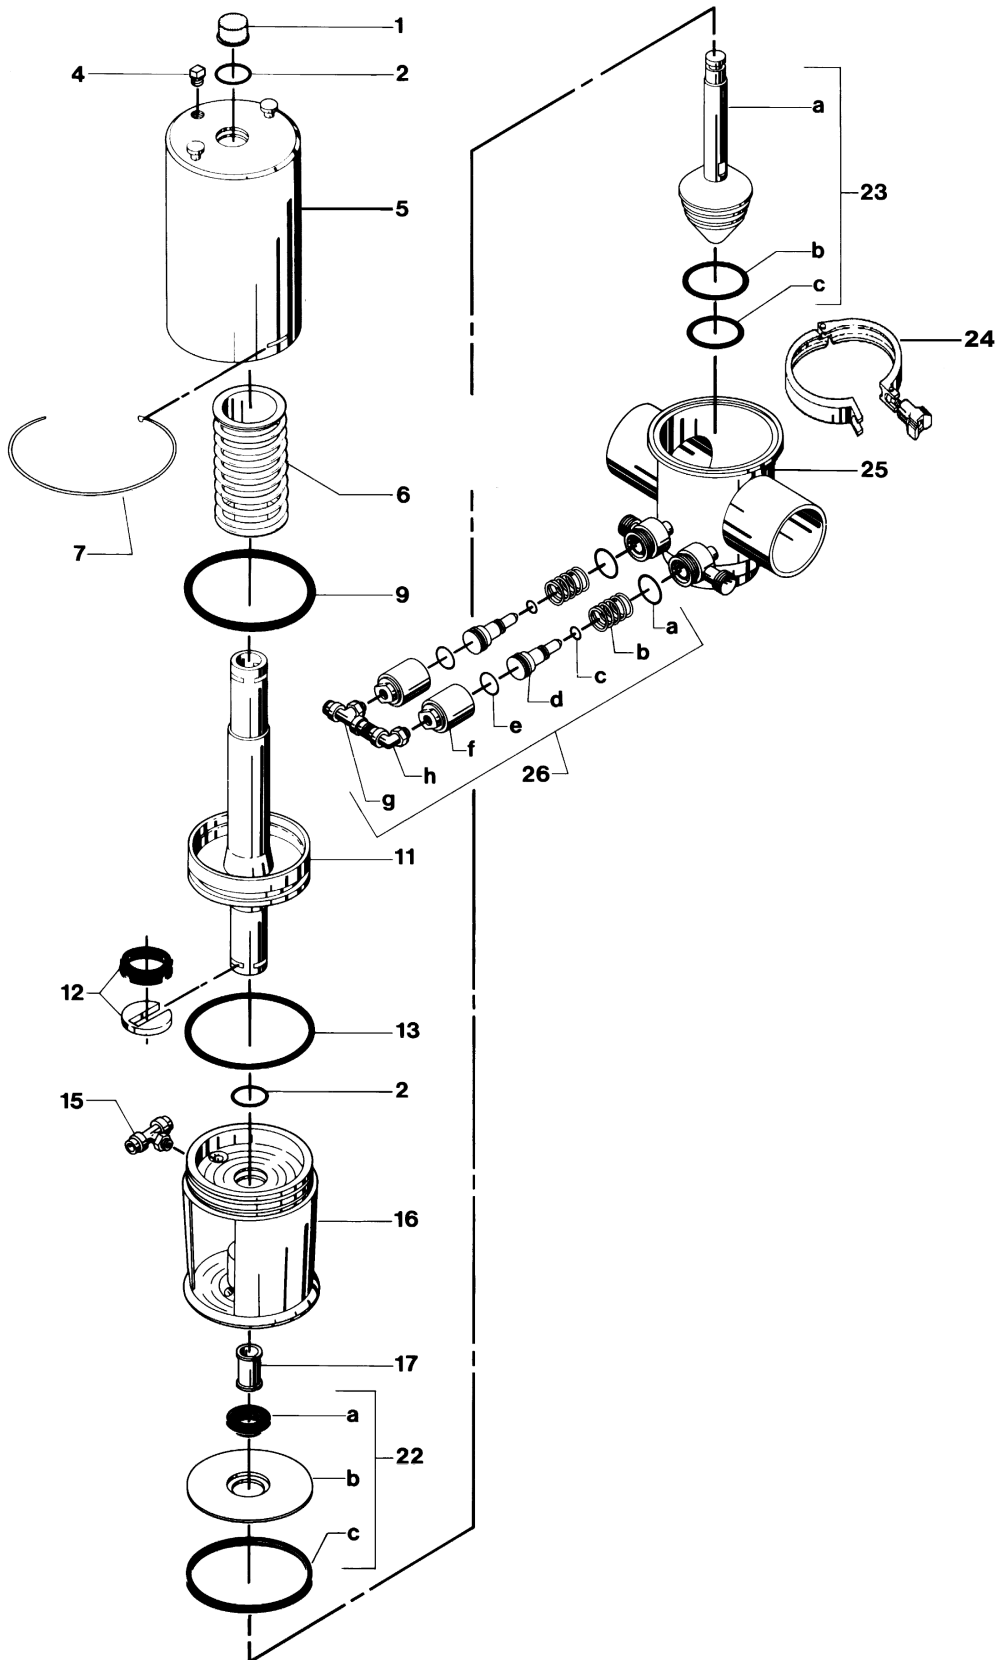

Spare Parts List

SMP-BC Shut-off Mixproof Valve

Sanitary Mixproof Valve SMP-BC Shut-off Valve

Actuator

Pos.	Qty.	Description	1.5" Part No.	2" Part No.	2.5" Part No.	3" Part No.	4" Part No.
1	1	Actuator, complete (industrial)	9612-3652-01	9612-3652-01	9612-3654-01	9612-3653-01	9612-3653-01
		Cap	31801-0525-6	31801-0525-6	31801-0525-5	31801-0525-5	31801-0525-5
2●	2	O-ring	223406-25	223406-25	223406-49	223406-49	223406-49
4	1	Plug	31353-0154-1	31353-0154-1	31353-0154-1	31353-0154-1	31353-0154-1
5	1	Cylinder (industrial)	31353-0139-1	31353-0139-1	31353-0185-1	31353-0185-1	31353-0185-1
6	1	Spring packet, standard (black)	31353-0625-1	31353-0625-1	31353-0622-1	31353-0622-1	31353-0622-1
	1	Spring packet with extra strong spring (white)	31353-0625-2	31353-0625-2	31353-0622-2	31353-0622-2	31353-0622-2
7●	1	Lock wire	31353-0151-1	31353-0151-1	31353-0189-1	31353-0189-1	31353-0189-1
9●	1	O-ring	223401-74	223401-74	223401-75	223401-75	223401-75
11	1	Piston	31353-0621-1	31353-0621-1	31353-0619-1	31353-0619-1	31353-0619-1
12●	1	Clip, complete	31353-0793-1	31353-0793-1	31353-0793-2	31353-0793-2	31353-0793-2
13●	1	O-ring	223406-67	223406-67	223406-17	223406-17	223406-17
15	1	Air fitting, swivel tee	9611-99-2706	9611-99-2706	9611-99-2706	9611-99-2706	9611-99-2706
16	1	Bonnet	9612-3591-01	9612-3591-01	9612-3650-01	9612-3592-01	9612-3592-01
17●	1	Guide ring	9612-3586-01	9612-3586-01	9612-3586-03	9612-3586-02	9612-3586-02
●	1	Service kit for actuator.	9611-92-0149	9611-92-0149	9611-92-0150	9611-92-0151	9611-92-0151