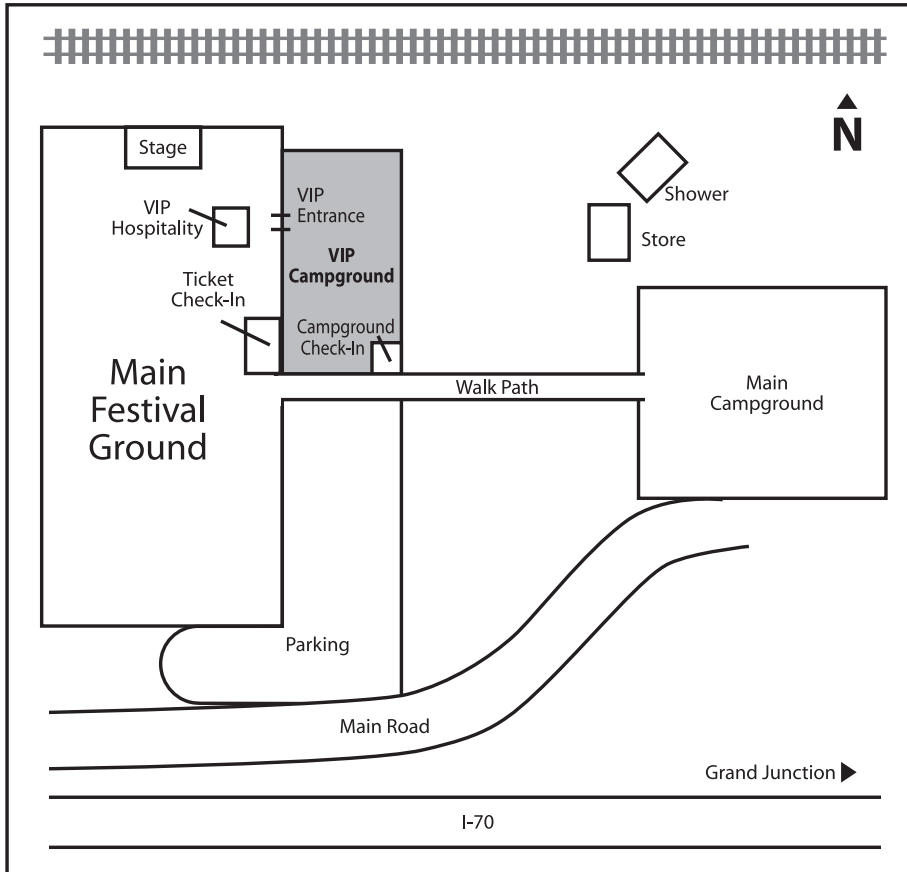

# VIP Campground 2007

PRESENT

www.countryjam.com

Site Size: 20' x 40'

**Reservations Call:  
1.800.530.3020**

- 40
- 39
- 38
- 37
- 36
- 35
- 34
- 33
- 32
- 31
- 30
- 29
- 28
- 27
- 26
- 25
- 24
- 23
- 22
- 21
- 20
- 19
- 18
- 17
- 16
- 15
- 14
- 13
- 12
- 11
- 10
- 9
- 8
- 7
- 6
- 5
- 4
- 3
- 2
- 1