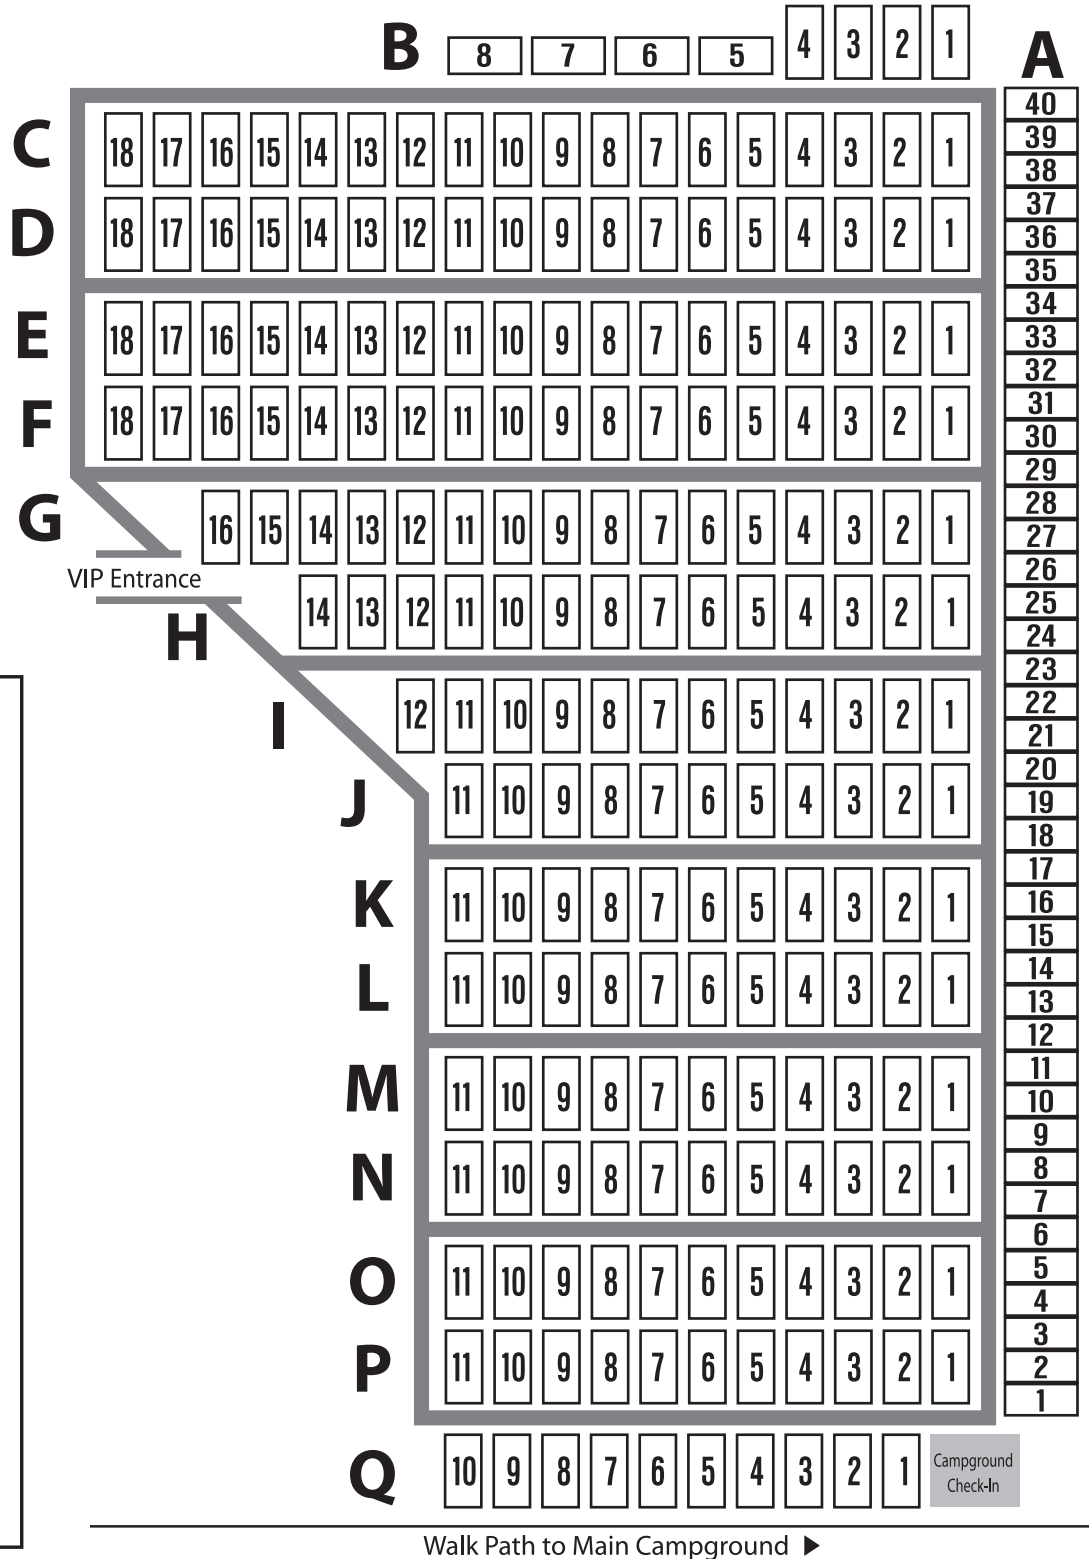

# VIP Campground 2007

PRESENT

www.countryjam.com

Site Size: 20' x 40'

**Reservations Call:  
1.800.530.3020**

- 40
- 39
- 38
- 37
- 36
- 35
- 34
- 33
- 32
- 31
- 30
- 29
- 28
- 27
- 26
- 25
- 24
- 23
- 22
- 21
- 20
- 19
- 18
- 17
- 16
- 15
- 14
- 13
- 12
- 11
- 10
- 9
- 8
- 7
- 6
- 5
- 4
- 3
- 2
- 1